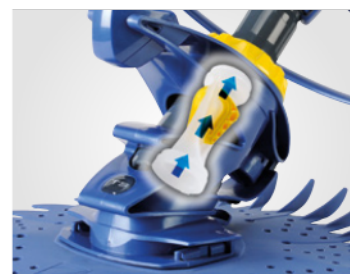

2 UN MOTEUR D'ASPIRATION PUISSANT

Dernière génération de moteur des robots hydrauliques Zodiac®, le DiaCyclone **donne +40% de puissance d'aspiration.**