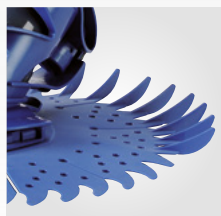

#### 1 UNE MOBILITÉ OPTIMISÉE

Grâce aux ailerons, la mobilité du T3 est améliorée. **Il couvre tous les recoins de la piscine** et est ainsi **adapté à toutes les formes de bassins.**

#### 3 ÉVITE LES OBSTACLES

Équipé d'une roue anti-blocage, il déjoue tous les pièges : escaliers, angles, échelles, bonde de fond.

### Technologie brevetée Twist & Lock

Connexion facile et complètement sécurisée des tuyaux, avec une performance d'aspiration élevée. Branché directement sur la prise balai ou le skimmer du bassin, il assure une étanchéité maximale.

### Disque à ailerons

pour un déplacement dans tous les recoins de la piscine.